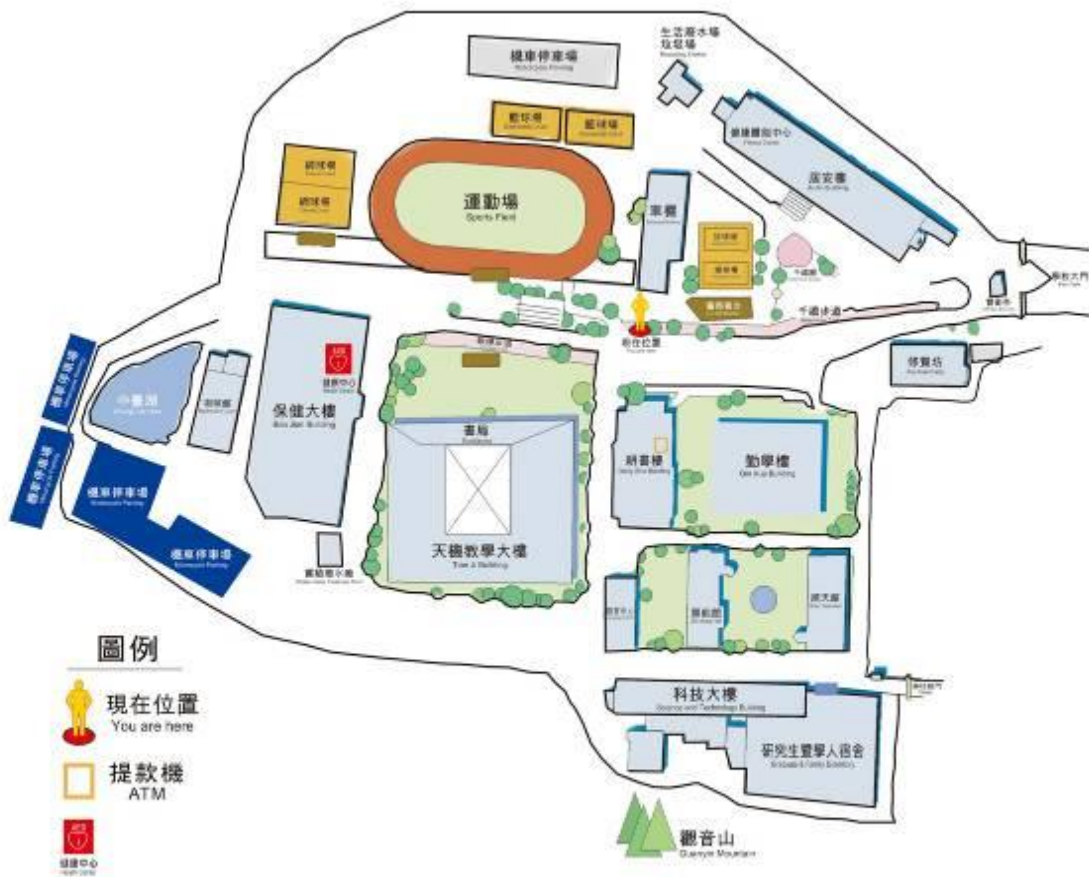

上課教室教室編碼

本校教室編碼原則：第 1 碼代表各棟大樓、第 2 碼代表樓層、第 3,4 碼代表教室序號

各棟大樓代碼：

代 碼	樓 別
1	勤學樓
2	天機教學大樓
3	科技大樓
4	質能館
5	語言中心
6	體適能中心
7	順天館
8	耕書樓
9	保健大樓

例如：教室編號 2201：代表位於天機教學大樓二樓

中臺科技大學 全區配置圖